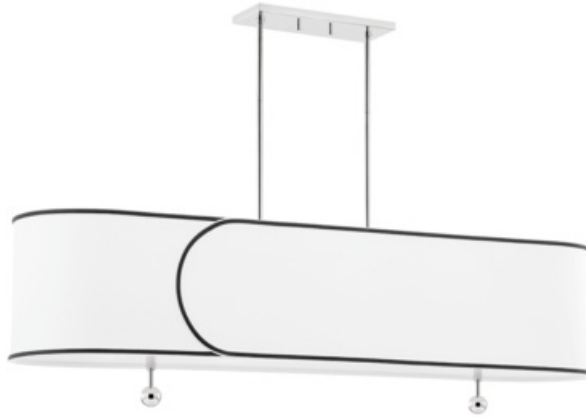

Mitzi

zara

Product ID **H381905-PN**

[Click to Show Price](#)

Dimensional Information

Height

15.00"

Length

0.00"

ADA Compliant

No

Chain Length

0.00"

Hanging Type

-

Canopy/Backplate

4.75"W x 0.00"H

Width

47.25"

Diameter

0.00"

Shade 1 Top W/Dia

47.25"

Minimum Height

Shade Material

belgian linen

Shade Color

white w/black trim

Shade 2 Top

0.00"

Shade 2 Bottom

0.00"